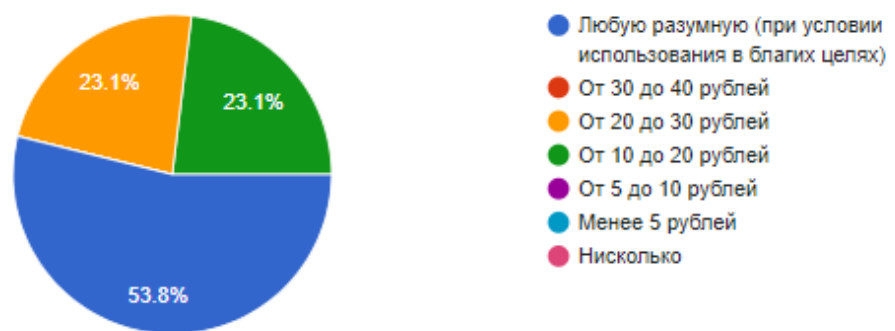

Готовы ли вы принимать личное участие в благоустройстве Королев Стана?

9 responses