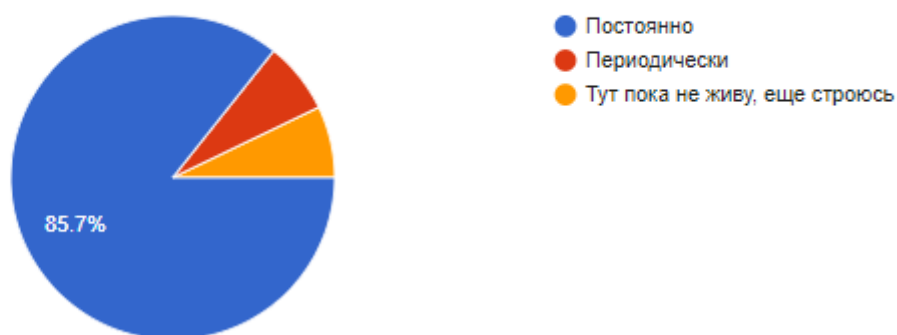

Анкета по пожеланиям благоустройства Королев Стана и функционирования КИЗ «Королев Стан 2010»

14 октября 2017

Как вы проживаете в Королев Стане

14 responses

Какие проблемы в отношении благоустройства Королев Стана, по вашему мнению, требуют решения?