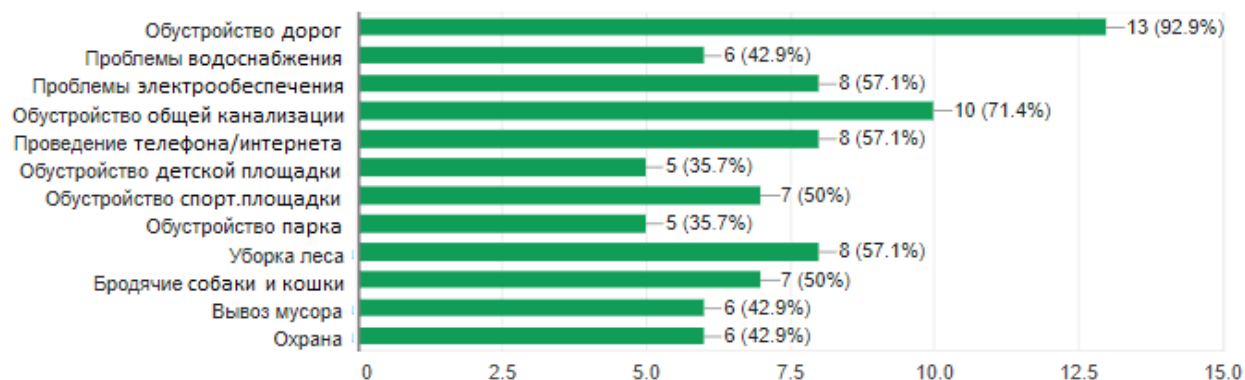

Какие проблемы в отношении благоустройства Королев Стана, по вашему мнению, требуют решения?

14 responses